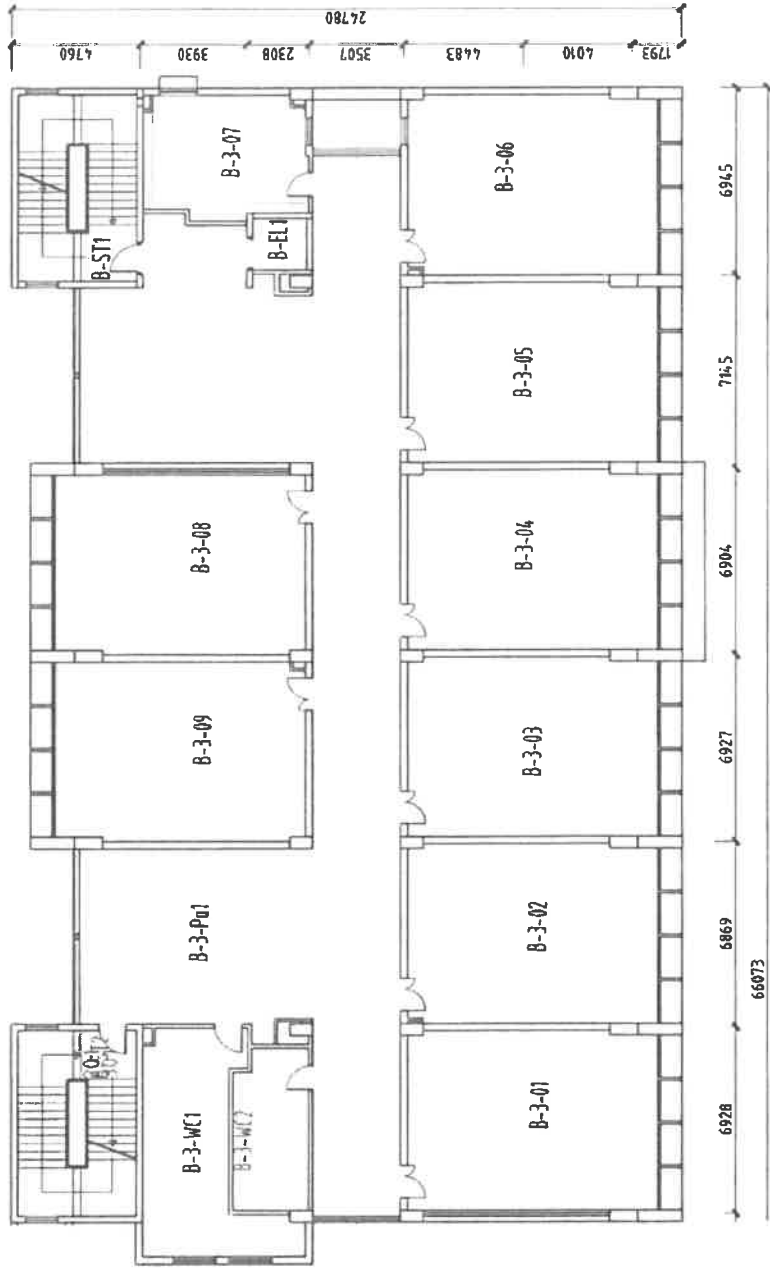

學校實況圖則

校部名稱 051-聖若瑟教區中學第五校

圖名 B座三層平面圖 3/F

Handwritten signature