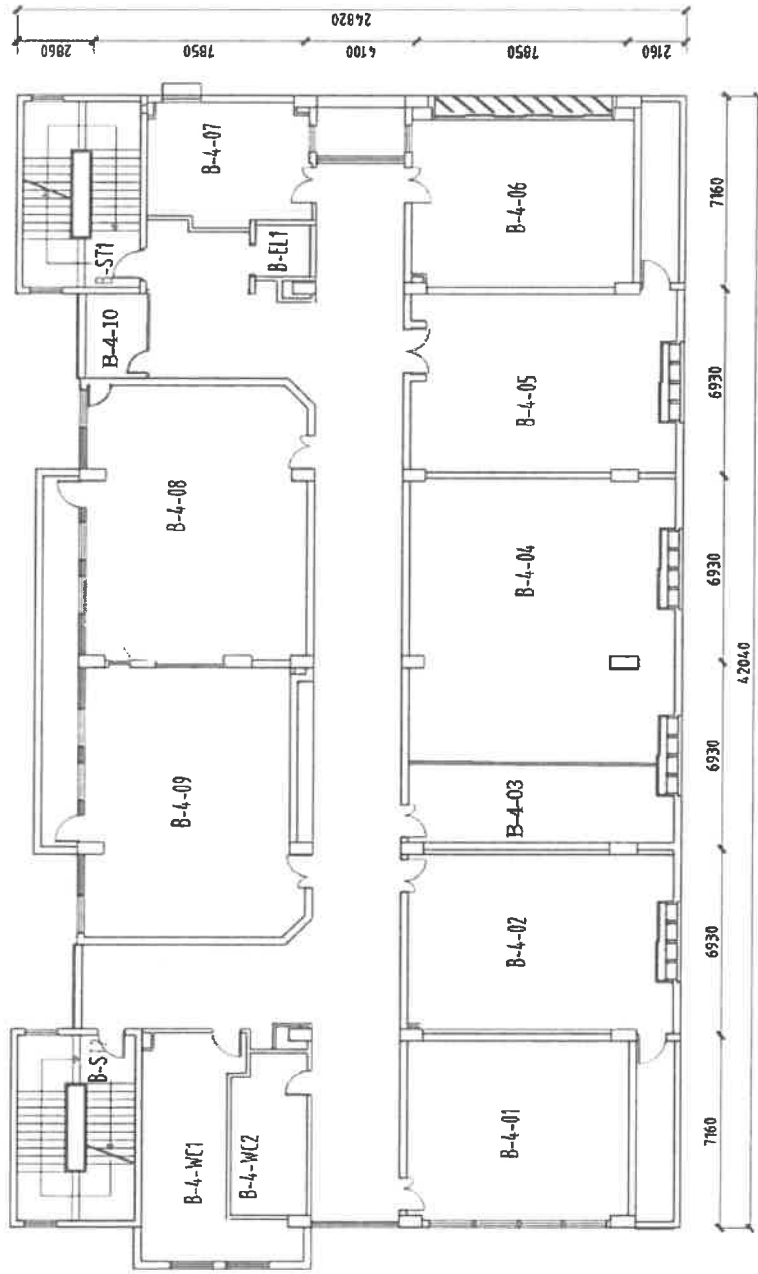

校部名稱 051-聖若瑟教區中學第五校

圖名 B座一層平面圖 1/F

Handwritten initials/signature

學校實況圖則

校部名稱 051-聖若瑟教區中學第五校

圖名 B座三層平面圖 3/F

Handwritten signature

學校實況圖則	
校部名稱	051-聖若瑟教區中學第五校
圖名	B座四層平面圖 4/F