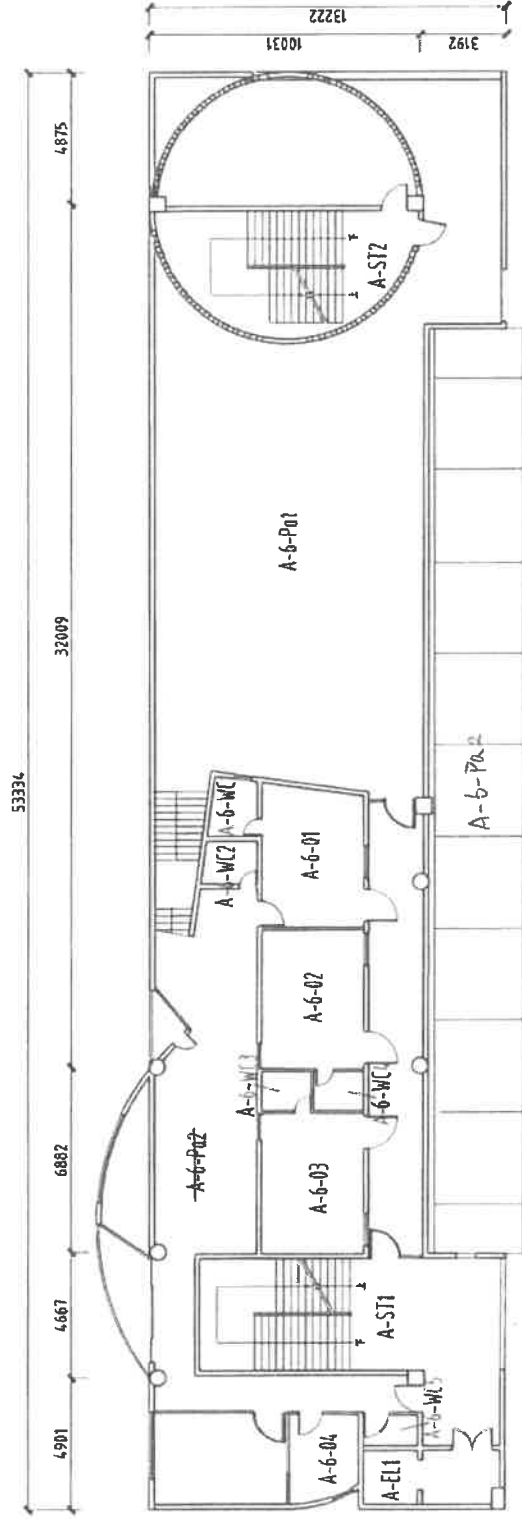

學校實況圖則

校部名稱 051-聖若瑟教區中學第五校

圖名 A座四層平面圖 4/F

Handwritten signature

學校實況圖則

校部名稱	051-聖若瑟教區中學第五校
圖名	A座六層平面圖 6/F

ART
A

學校實況圖則

校部名稱 051-聖若瑟教區中學第五校

圖名 B座一層平面圖 1/F

Handwritten initials/signature

學校實況圖則

校部名稱 051-聖若瑟教區中學第五校

圖名 B座三層平面圖 3/F

Handwritten signature

學校實況圖則	
校部名稱	051-聖若瑟教區中學第五校
圖名	B座四層平面圖 4/F